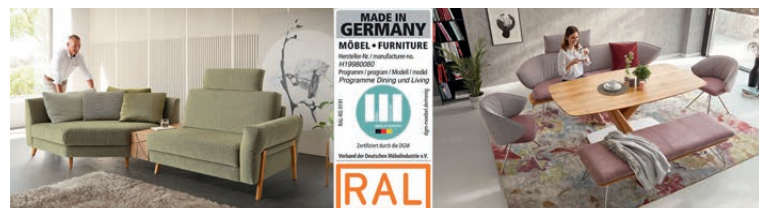

Koinor – Möbel Made in Germany. Auf über 3.000 qm präsentiert Koinor in Michelau seine Kollektion aus den Bereichen Dining und Polstermöbel. Entdecken Sie Smart Living, Design, multifunktionale Lösungen und Systemprogramme. Nachhaltigkeit und Innovation, vereint durch traditionelle Handwerkskunst und zukunfts-fähige Produktion 4.0.

Koinor Polstermöbel GmbH & Co. KG • Landwehrstraße 14 • 96247 Michelau • Telefon: +49 9571 892-0 • Fax: +49 9571 83310 • info@koinor.de • www.koinor.com

Mayer Sitzmöbel – Modern und funktional. Seit über 125 Jahren werden im Werk in Mannsgereuth mit hauseigener Polsteri, Näherei, Montage, Lager und Fuhrpark moderne und funktionale Sitzmöbel hergestellt – Stühle und Hocker mit zeitlosem Design für höchsten Komfort und gesundes, ergonomisches Sitzen im Alltag. Höchste Qualitätsansprüche, kurze Lieferzeiten und ein hoher Service-Level sorgen für zufriedene Kunden.