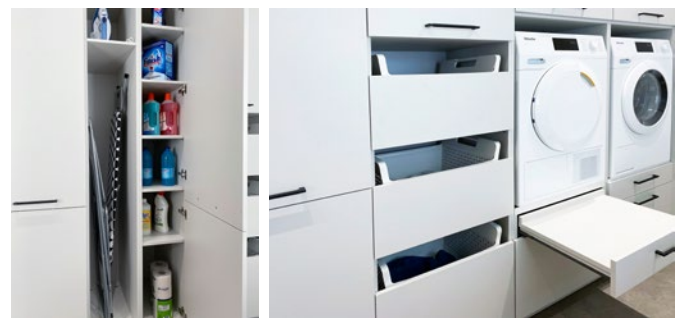

## Elegante Modelle

Darunter das neue Modell „Esprit“ in einer supermatten PET-Beschichtung in Metalloptik mit besonders hoher Scheuerresistenz. Zudem bietet die Oberfläche Anti-Fingerprint-Eigenschaften und ist daher äußerst pflegeleicht. Die vier trendstarken Farben Platinum, Gold, Bronze und Cooper stehen bei diesem besonders eleganten Modell zur Auswahl. Insgesamt baut Beckermann Küchen sein Farbkonzept mit einem Farbsortiment durchgängig über alle Frontmaterialien weiter aus. So steht beispielsweise die neue Farbe Soft Grey in Melaminharz, in Schichtstoff, Mattlack und Hochglanzlack genauso zur Verfügung wie in dem neuen Modell „Nizza“ als Crystal-Oberfläche.

Die Besteckenteilung von Beckermann Küchen ist jetzt auch in Eiche Schwarz und Eiche Natur erhältlich.

## Mehr Stauraum – auch im Hauswirtschaftsraum

Neben neuen Modellen hat sich Beckermann Küchen in diesem Jahr auch mit der Innenorganisation beschäftigt. So gibt es die Auszugeinteilungen und die Besteckteileinteilungen jetzt auch in Eiche Natur und in Esche schwarz. Neu ist auch der Einsatz des „Space Flex“-Ordnungssystems für Vorratsdosen. Ein weiteres Highlights des Programms für 2021 ist der Trolley aus dem mit dem Konsumentenpreis „KüchenInnovation des Jahres“ ausgezeichneten, raumübergreifenden Küchenkonzept „Connect2020+“.

Darüber hinaus hat sich auch Beckermann Küchen dem Hauswirtschaftsraum gewidmet und bietet zahlreiche neue Features. Dazu zählt der Schrank für Getränkeboxen, der Schrank für Wäscheständer, Bügelbrett und Putzutensilien sowie der Schrank mit Wäschekörben, ein Umbau mit Tablar-auszug für die Waschmaschine oder der Schuhschrank. 