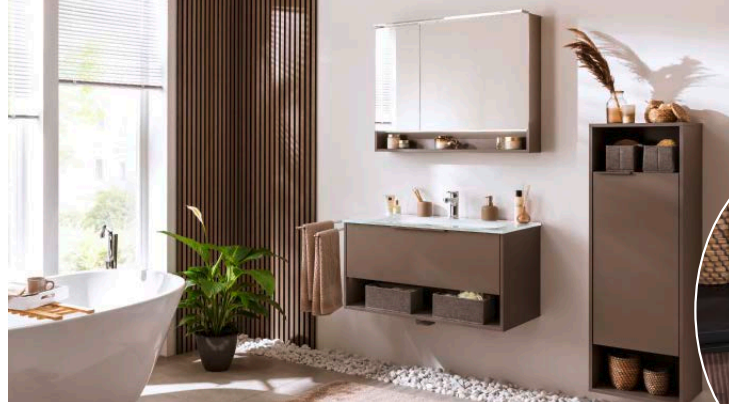

# Olympiareife Badeinrichtung

Fackelmann unterstützt die Olympischen und Paralympischen Spiele 2024 als offizieller Partner. Die Handelspartner profitieren davon auch durch exklusive Aktionen.

Exklusiv zu den Olympischen Spielen in Paris bringt Fackelmann das Badmöbelprogramm „B.Paris“ an den Start und hebt den Endkunden durch ein spezielles Vorteilspaket direkt auf das Siegerpodest. Beim Kauf eines Waschplatzes „B.Paris“ erhält der Kunde drei Accessoires aus der Serie „New York“ (Oberfläche Schwarz) oder „Mare“ (Oberfläche Chrom) kostenlos nach Hause geschickt.

## Vielseitiges Badmöbelprogramm

„B.Paris“ ist in zwei Dekorvarianten erhältlich, die alle Vorlieben für ein dezent-edles oder wohnlich-rustikales Bad abdecken. Als Waschtischbreiten stehen 70 und 90 cm im Sortiment bereit, wobei zwischen Glas- und Gussmarmor-Waschtischen gewählt werden kann. Die Waschtische werden dabei jeweils in Kombination mit einem Unterbauschrank angeboten, die mit einer geräumigen Schublade und einem offenen Fach viel Stauraum ermöglichen.

Für „B.Paris“ wurden zudem LED-Spiegelschränke und ein LED-Spiegelement – es steht als alufarbige oder schwarze Variante zu Verfügung und kann senkrecht oder waagrecht installiert werden – entworfen. Die Spiegelschränke mit zwei asymmetrischen Türen sind

Neue Programme

mit Glasböden und einer hellen, energiesparenden LED-Aufsatzleuchte und serienmäßiger Elektrobox mit Schalter/Steckdose sowie zwei USB-Anschlüssen ausgestattet. Als Zusatzschränke bietet das vielseitige Badmöbelprogramm dank der Midischränke mit einer Tür und offenen Fächern und dem Hochschrank viel Stauraum. „Fackelmann B.Paris“ ist als hängendes Programm konzipiert, wird fertig montiert für die bequeme Montage zuhause geliefert und ist innerhalb von nur ca. zehn Arbeitstagen verfügbar.